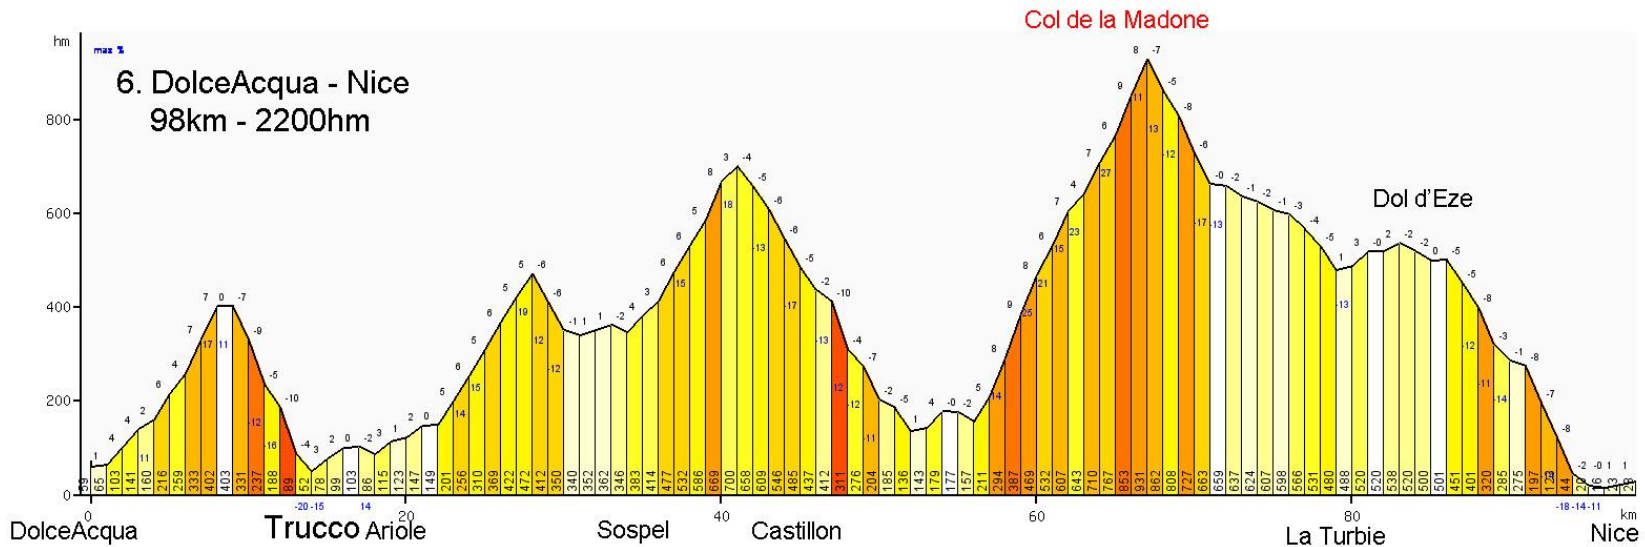

Cavi di Lavagna – Tiglieto, 01-09-2014; blauw = basis, rood = alternatief 1, wit = alternatief 2. Geschatte fietstijd basis: 6.50u

Tiglieto – Balestrino, 03-09-2014; blauw = basis, geen alternatieven. Geschatte fietstijd: 6.30u

Balestrino – DolceAcqua, 04-09-2014, blauw = basis, rood = alternatief. Geschatte fietstijd basis: 7.10u

DolceAcqua – Nice

05-09-2014

blauw = basis

rood = alternatief

Geschatte fietstijd
basis: 5.40u

Hoogteprofiel GBBT 2014