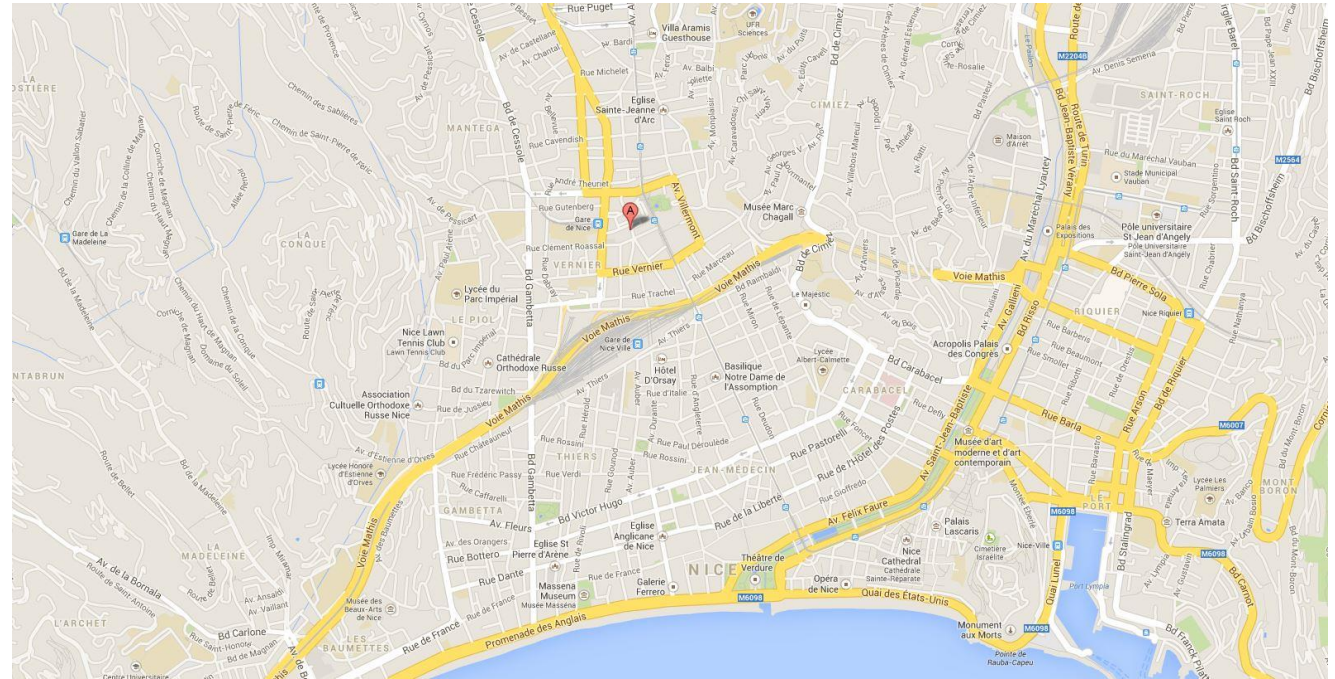

Statistieken GBBT 2014

datum	van	naar	afstand, km	tijd, hh:mm:ss	gemiddelde, km/u	maximum, km/u	hoogtemeters	daalmeters
30-08-2014	Lucca	Sarzana						
31-08-2014	Sarzana	Cavi di Lavagna						
01-09-2014	Cavi di Lavagna	Tiglieto						
02-09-2014								
03-09-2014	Tiglieto	Balestrino						
04-09-2014	Balestrino	DolceAcqua						
05-09-2014	DolceAcqua	Nice