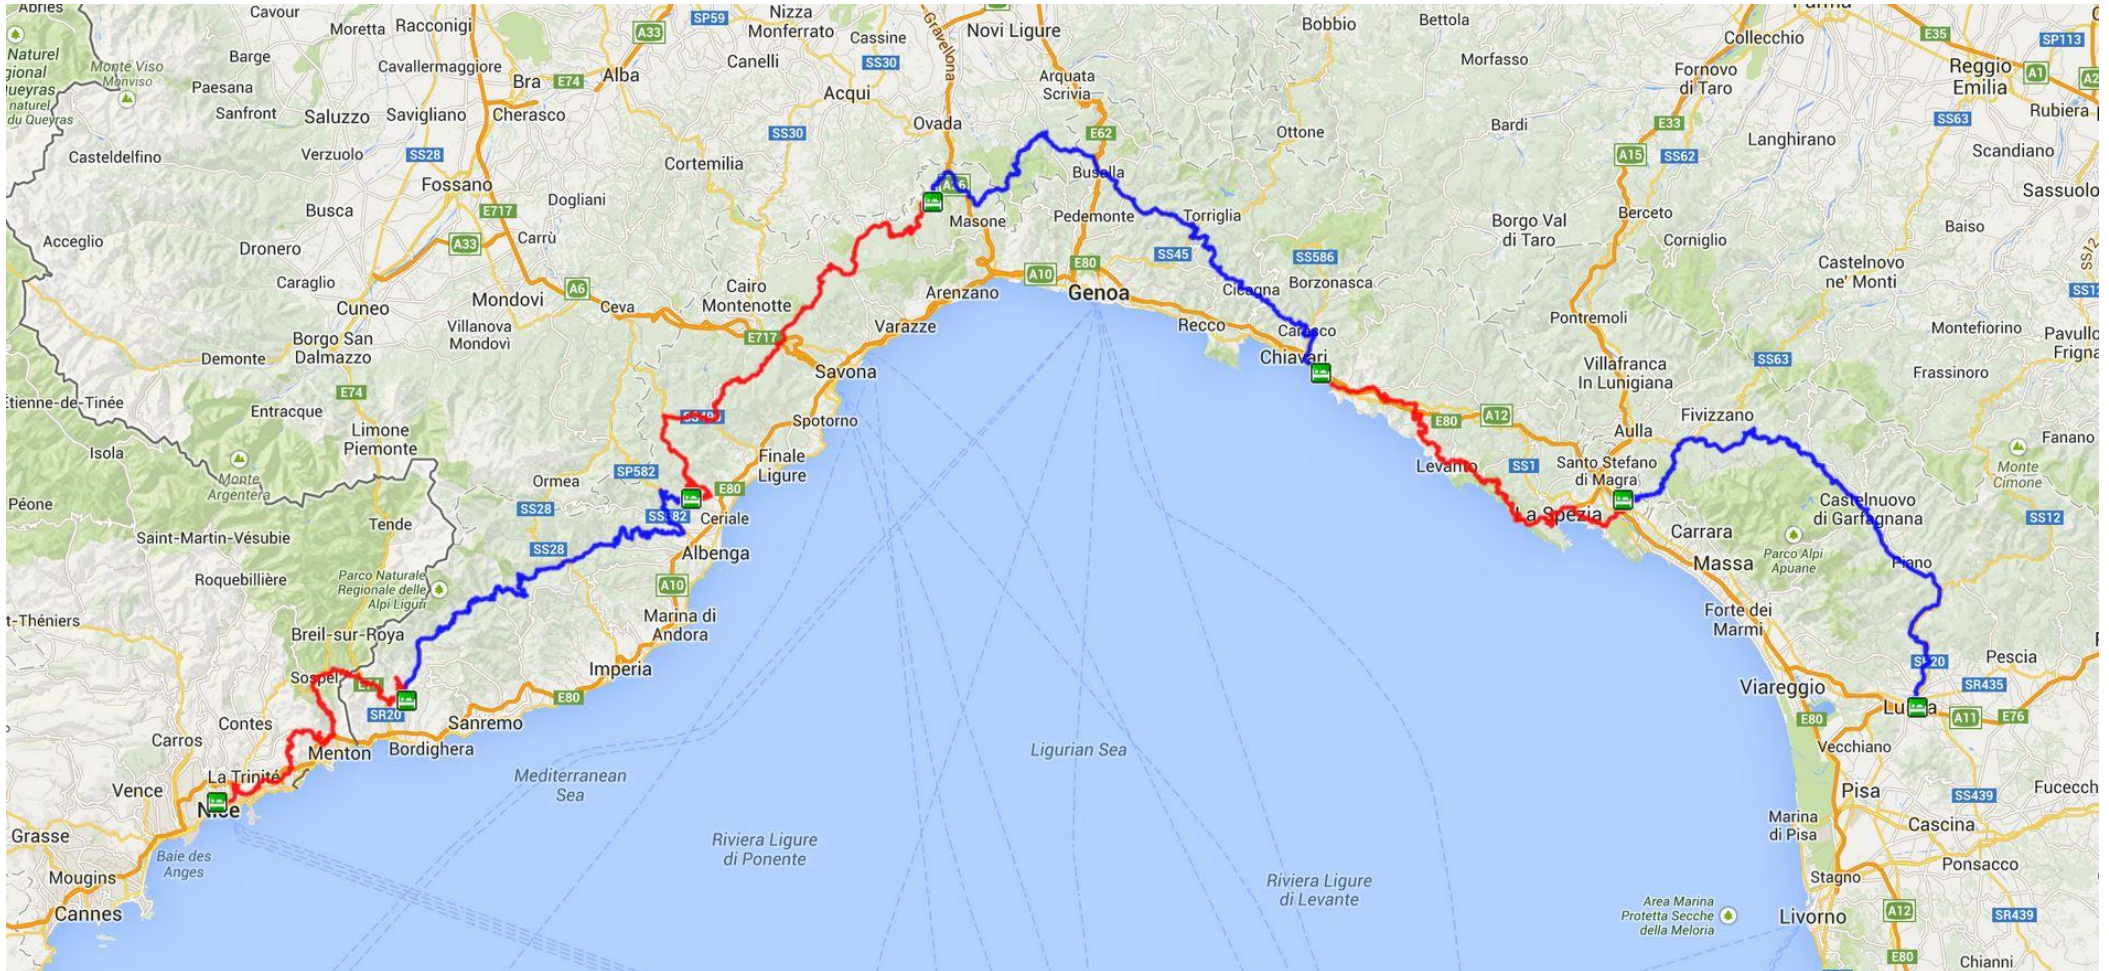

GBBT 2014

vrijdag 29 augustus t/m zaterdag 6 september 2014

704 km, 13200hm

vrijdag	29-08 reisdag		woensdag	03-09 Tiglieto – Balestrino	121km – 2200hm
zaterdag	30-08 Lucca – Sarzana	120km – 1900hm	donderdag	04-09 Balestrino – DolceAcqua	128km – 2700hm
zondag	31-08 Sarzana – Cavi di Lavagna	104km – 2000hm	vrijdag	05-09 DolceAcqua – Nice	98km – 2200hm
maandag	01-09 Cavi di Lavagna – Tiglieto	132km – 2225hm	zaterdag	06-09 reisdag	
dinsdag	02-09 rustdag Tiglieto				

Lucca – Sarzana, 30-08-2014; blauw = basis, rood = alternatief 1 en wit = alternatief 2. Geschatte fietstijd basis: 6.05u

Sarzana – Cavi di Lavagna, 31-08-2014; blauw = basis, rood = alternatief. Geschatte fietstijd basis: 5.40u

Cavi di Lavagna – Tiglieto, 01-09-2014; blauw = basis, rood = alternatief 1, wit = alternatief 2. Geschatte fietstijd basis: 6.50u

Tiglieto – Balestrino, 03-09-2014; blauw = basis, geen alternatieven. Geschatte fietstijd: 6.30u

Etappe 5 Balestrino - DolceAcqua

Plaats	wegnr.	km	hm
Balestrino - Ca de Berna	SP44	0	389
top ??	SP44	5,2	653
Castelvecchio	SP44	9,3	474
Susano Sul Neva	SP44/SP582/lok	20,9	63
Arnasco	lokaal/SP19	28,0	283
Onzo	SP35	40,2	419
Costa Bacelega	SP35/SP78	45,0	436
Ranzo	SP78/SP16	50,5	116
Lavina	lok/SP453/SP17	62,7	346
Rezzo	SP17	66,2	556
top Passo Teglia	SP17	81,1	1378
Adagna	SP17	89,9	707
Molini di Triora	SP17	93,0	455
Colle Langan	SP65	103,0	1116
Pigna	SP65/SP64	115,9	253
Isolabona	SP64	123,2	107
DolceAcqua la Vecchia SP Val Nervia km 5,8 Dolceacqua, Italy telephone: +39 0184 206024	SP64	127,5	64