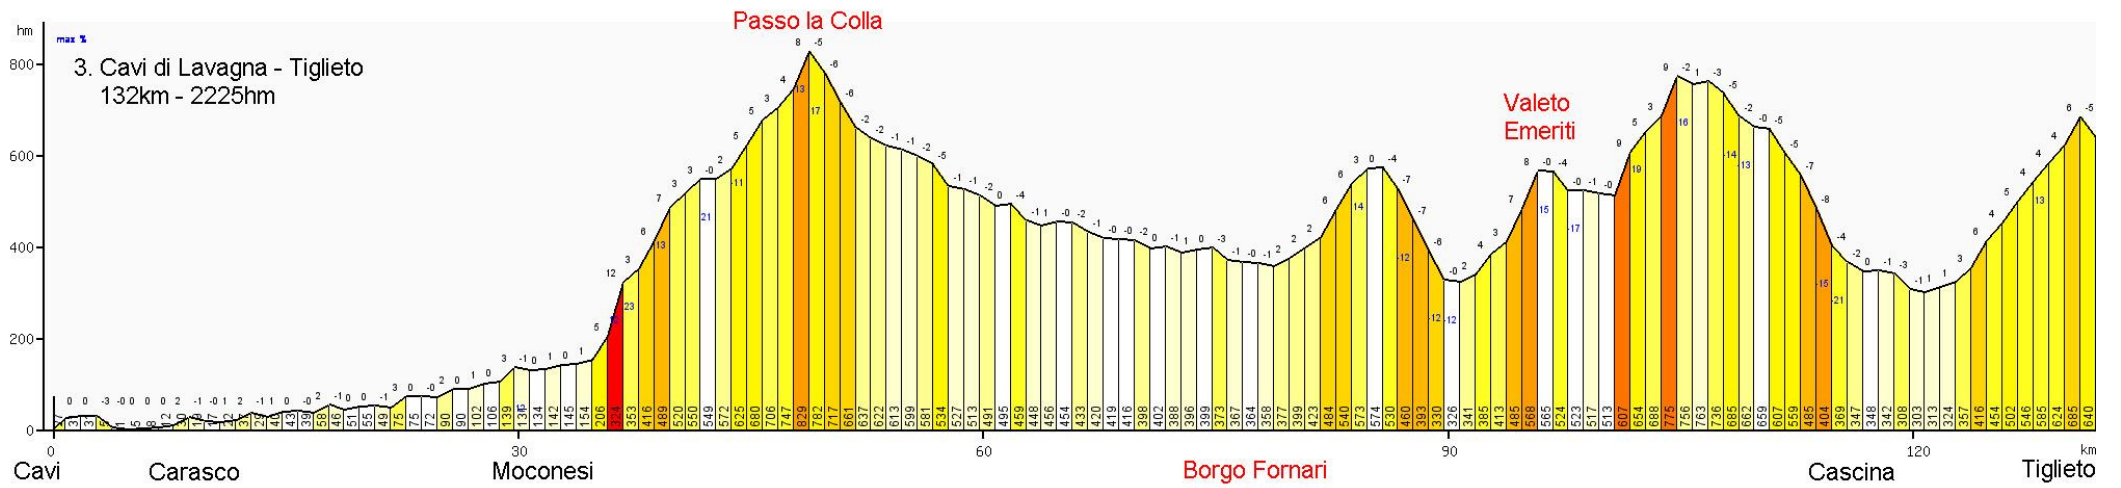

Cavi di Lavagna – Tiglieto, 01-09-2014; blauw = basis, rood = alternatief 1, wit = alternatief 2. Geschatte fietstijd basis: 6.50u

Tiglieto – Balestrino, 03-09-2014; blauw = basis, geen alternatieven. Geschatte fietstijd: 6.30u

Balestrino – DolceAcqua, 04-09-2014, blauw = basis, rood = alternatief. Geschatte fietstijd basis: 7.10u

DolceAcqua – Nice

05-09-2014

blauw = basis

rood = alternatief

Geschatte fietstijd
basis: 5.40u

Hoogteprofiel GBBT 2014

Etappe 5 Balestrino - DolceAcqua

Plaats	wegnr.	km	hm
Balestrino - Ca de Berna	SP44	0	389
top ??	SP44	5,2	653
Castelvecchio	SP44	9,3	474
Susano Sul Neva	SP44/SP582/lok	20,9	63
Arnasco	lokaal/SP19	28,0	283
Onzo	SP35	40,2	419
Costa Bacelega	SP35/SP78	45,0	436
Ranzo	SP78/SP16	50,5	116
Lavina	lok/SP453/SP17	62,7	346
Rezzo	SP17	66,2	556
top Passo Teglia	SP17	81,1	1378
Adagna	SP17	89,9	707
Molini di Triora	SP17	93,0	455
Colle Langan	SP65	103,0	1116
Pigna	SP65/SP64	115,9	253
Isolabona	SP64	123,2	107
DolceAcqua la Vecchia SP Val Nervia km 5,8 Dolceacqua, Italy telephone: +39 0184 206024	SP64	127,5	64