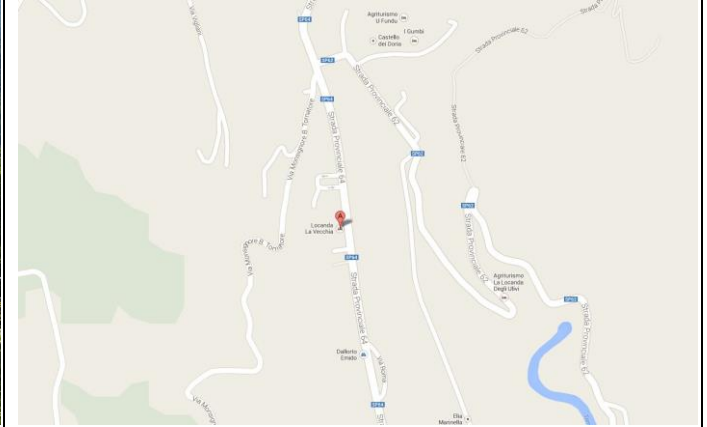

Locanda La Vecchia - DolceAcqua

SP Val Nervia km 5,8

telephone: +39 0184 206024

e-mail: info@locandalavecchia.com