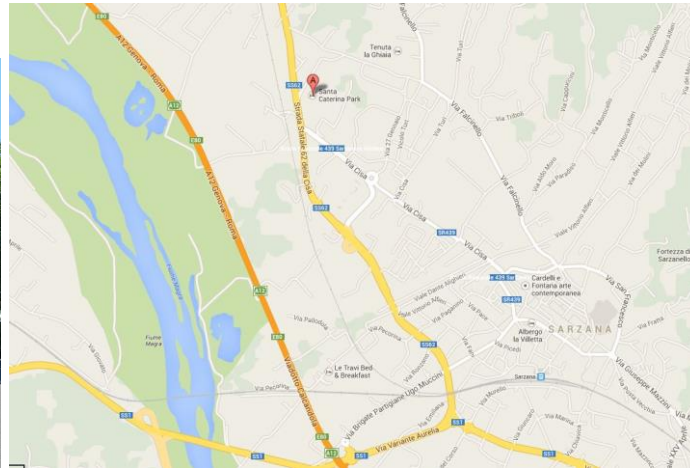

Hotel Rex - Lucca

Piazza Ricasoli, 19

telephone: +39 0583 955443

e-mail: info@hotelrexlucca.com

Santa Caterina Parkhotel - Sarzana

Via della Cisa 3°

telephone: +39.0187.622095

email: info@santacaterinaparkhotel.it

Hotel Mediterraneo - Cavi di Lavagna

Via Varese 20

telephone.: +39 0185 390048

email: info@mediterraneocavi.it