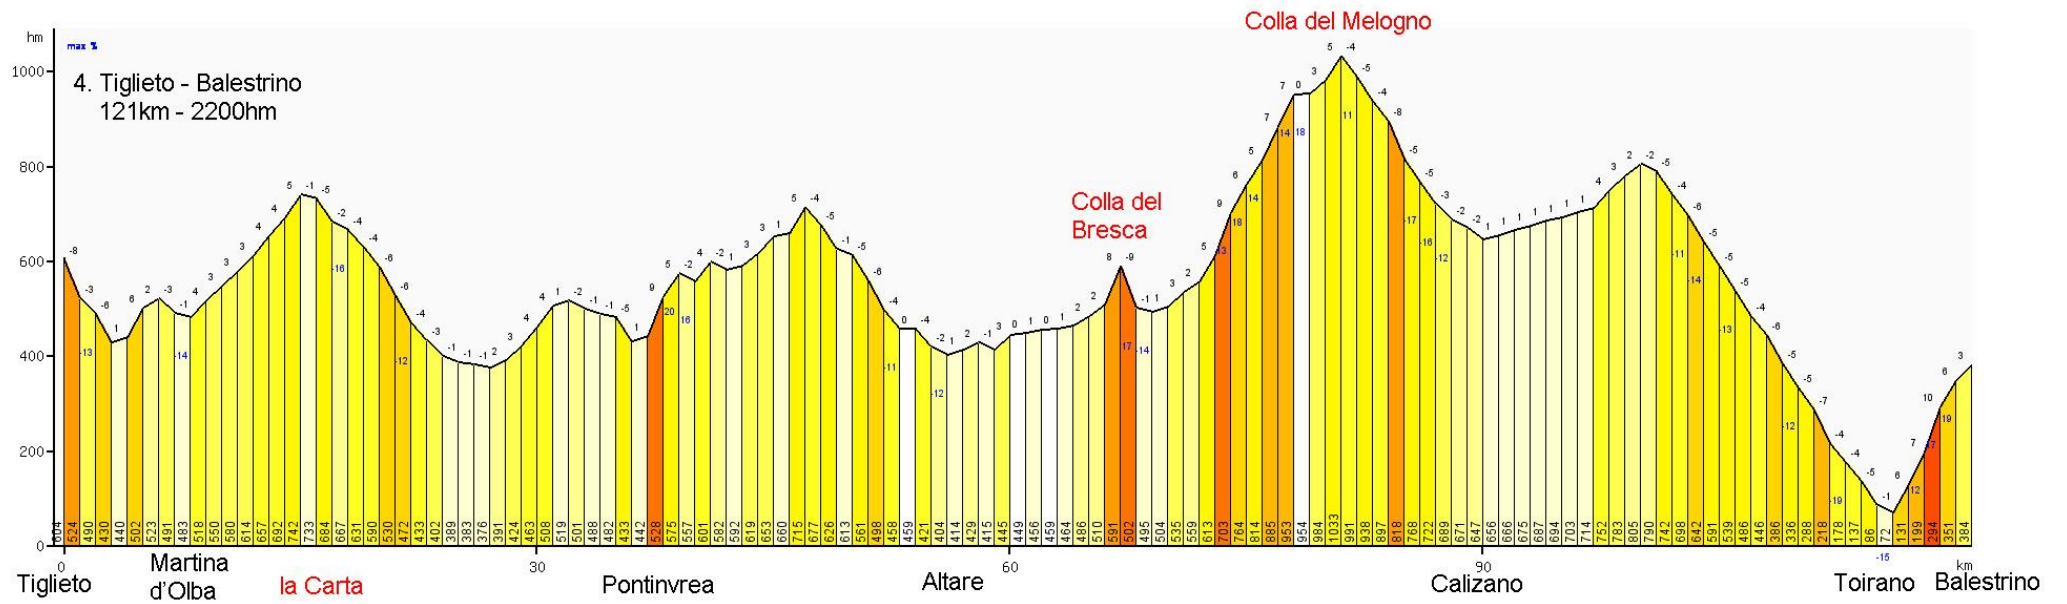

Cavi di Lavagna – Tiglieto, 01-09-2014; blauw = basis, rood = alternatief 1, wit = alternatief 2. Geschatte fietstijd basis: 6.50u

Tiglieto – Balestrino, 03-09-2014; blauw = basis, geen alternatieven. Geschatte fietstijd: 6.30u

Balestrino – DolceAcqua, 04-09-2014, blauw = basis, rood = alternatief. Geschatte fietstijd basis: 7.10u

DolceAcqua – Nice

05-09-2014

blauw = basis

rood = alternatief

Geschatte fietstijd
basis: 5.40u

Hoogteprofiel GBBT 2014

Etappe 5 Balestrino - DolceAcqua

Plaats	wegnr.	km	hm
Balestrino - Ca de Berna	SP44	0	389
top ??	SP44	5,2	653
Castelvecchio	SP44	9,3	474
Susano Sul Neva	SP44/SP582/lok	20,9	63
Arnasco	lokaal/SP19	28,0	283
Onzo	SP35	40,2	419
Costa Bacelega	SP35/SP78	45,0	436
Ranzo	SP78/SP16	50,5	116
Lavina	lok/SP453/SP17	62,7	346
Rezzo	SP17	66,2	556
top Passo Teglia	SP17	81,1	1378
Adagna	SP17	89,9	707
Molini di Triora	SP17	93,0	455
Colle Langan	SP65	103,0	1116
Pigna	SP65/SP64	115,9	253
Isolabona	SP64	123,2	107
DolceAcqua la Vecchia SP Val Nervia km 5,8 Dolceacqua, Italy telephone: +39 0184 206024	SP64	127,5	64