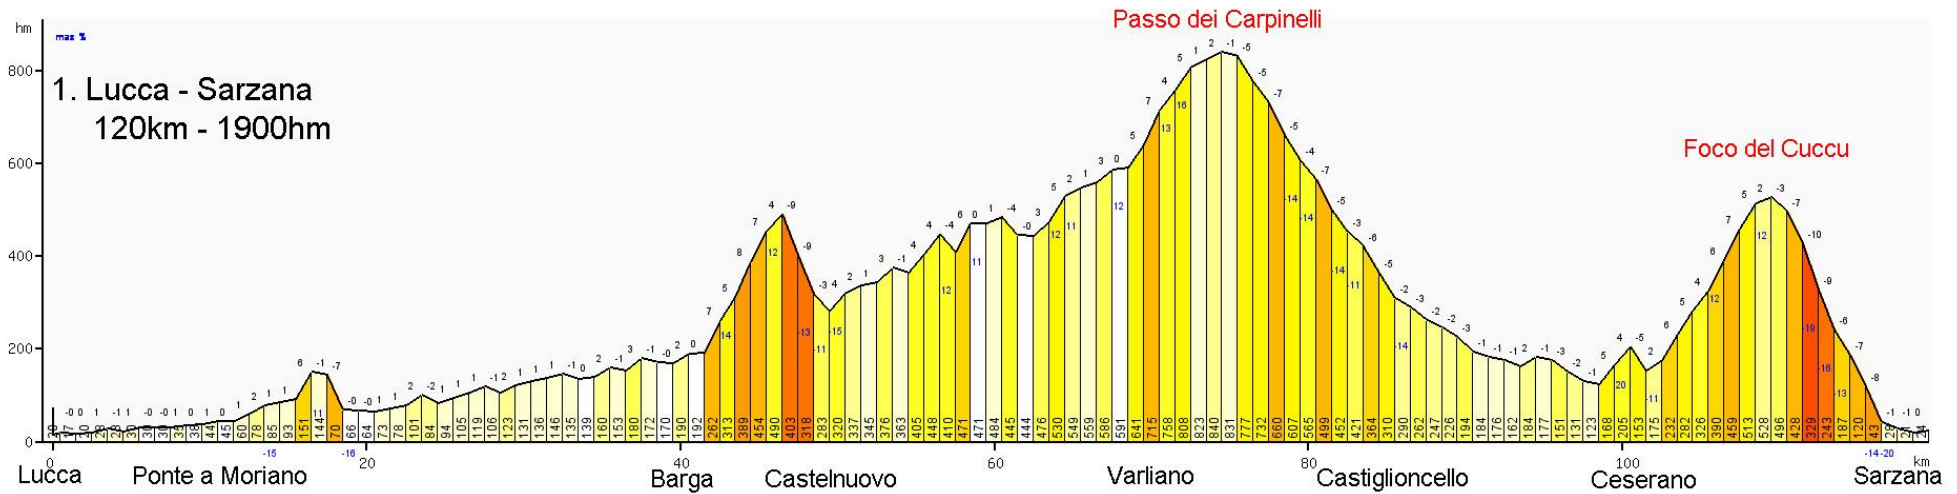

Lucca – Sarzana, 30-08-2014; blauw = basis, rood = alternatief 1 en wit = alternatief 2. Geschatte fietstijd basis: 6.05u

Sarzana – Cavi di Lavagna, 31-08-2014; blauw = basis, rood = alternatief. Geschatte fietstijd basis: 5.40u

Cavi di Lavagna – Tiglieto, 01-09-2014; blauw = basis, rood = alternatief 1, wit = alternatief 2. Geschatte fietstijd basis: 6.50u

Tiglieto – Balestrino, 03-09-2014; blauw = basis, geen alternatieven. Geschatte fietstijd: 6.30u

Balestrino – DolceAcqua, 04-09-2014, blauw = basis, rood = alternatief. Geschatte fietstijd basis: 7.10u

DolceAcqua – Nice

05-09-2014

blauw = basis

rood = alternatief

Geschatte fietstijd
basis: 5.40u

Hoogteprofiel GBBT 2014

Etappe 5 Balestrino - DolceAcqua

Plaats	wegnr.	km	hm
Balestrino - Ca de Berna	SP44	0	389
top ??	SP44	5,2	653
Castelvecchio	SP44	9,3	474
Susano Sul Neva	SP44/SP582/lok	20,9	63
Arnasco	lokaal/SP19	28,0	283
Onzo	SP35	40,2	419
Costa Bacelega	SP35/SP78	45,0	436
Ranzo	SP78/SP16	50,5	116
Lavina	lok/SP453/SP17	62,7	346
Rezzo	SP17	66,2	556
top Passo Teglia	SP17	81,1	1378
Adagna	SP17	89,9	707
Molini di Triora	SP17	93,0	455
Colle Langan	SP65	103,0	1116
Pigna	SP65/SP64	115,9	253
Isolabona	SP64	123,2	107
DolceAcqua la Vecchia SP Val Nervia km 5,8 Dolceacqua, Italy telephone: +39 0184 206024	SP64	127,5	64