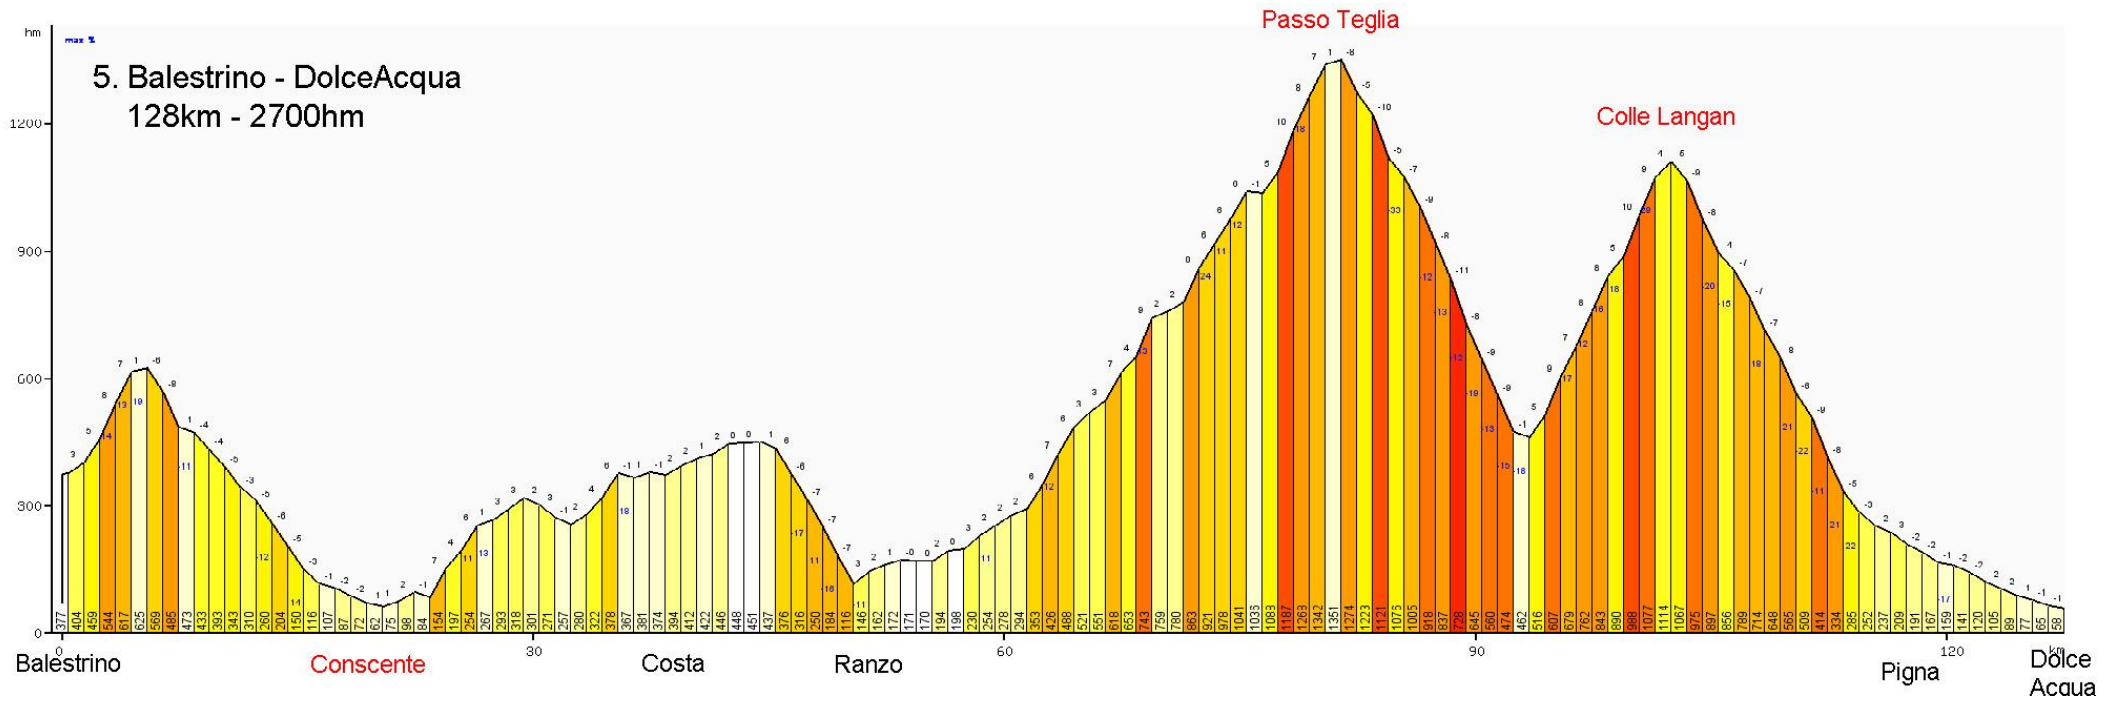

Balestrino – DolceAcqua, 04-09-2014, blauw = basis, rood = alternatief. Geschatte fietstijd basis: 7.10u

DolceAcqua – Nice

05-09-2014

blauw = basis

rood = alternatief

Geschatte fietstijd
basis: 5.40u

Hoogteprofiel GBBT 2014