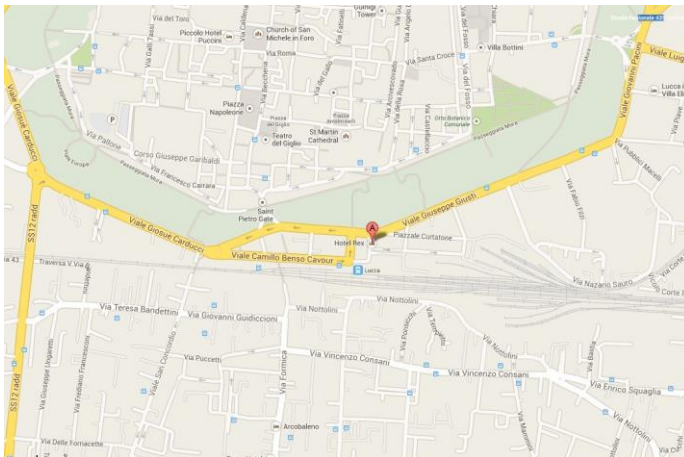

Hotel Rex - Lucca

Piazza Ricasoli, 19

telephone: +39 0583 955443

e-mail: info@hotelrexlucca.com

Santa Caterina Parkhotel - Sarzana

Via della Cisa 3°

telephone: +39.0187.622095

email: info@santacaterinaparkhotel.it

Hotel Mediterraneo - Cavi di Lavagna

Via Varese 20

telephone.: +39 0185 390048

email: info@mediterraneocavi.it