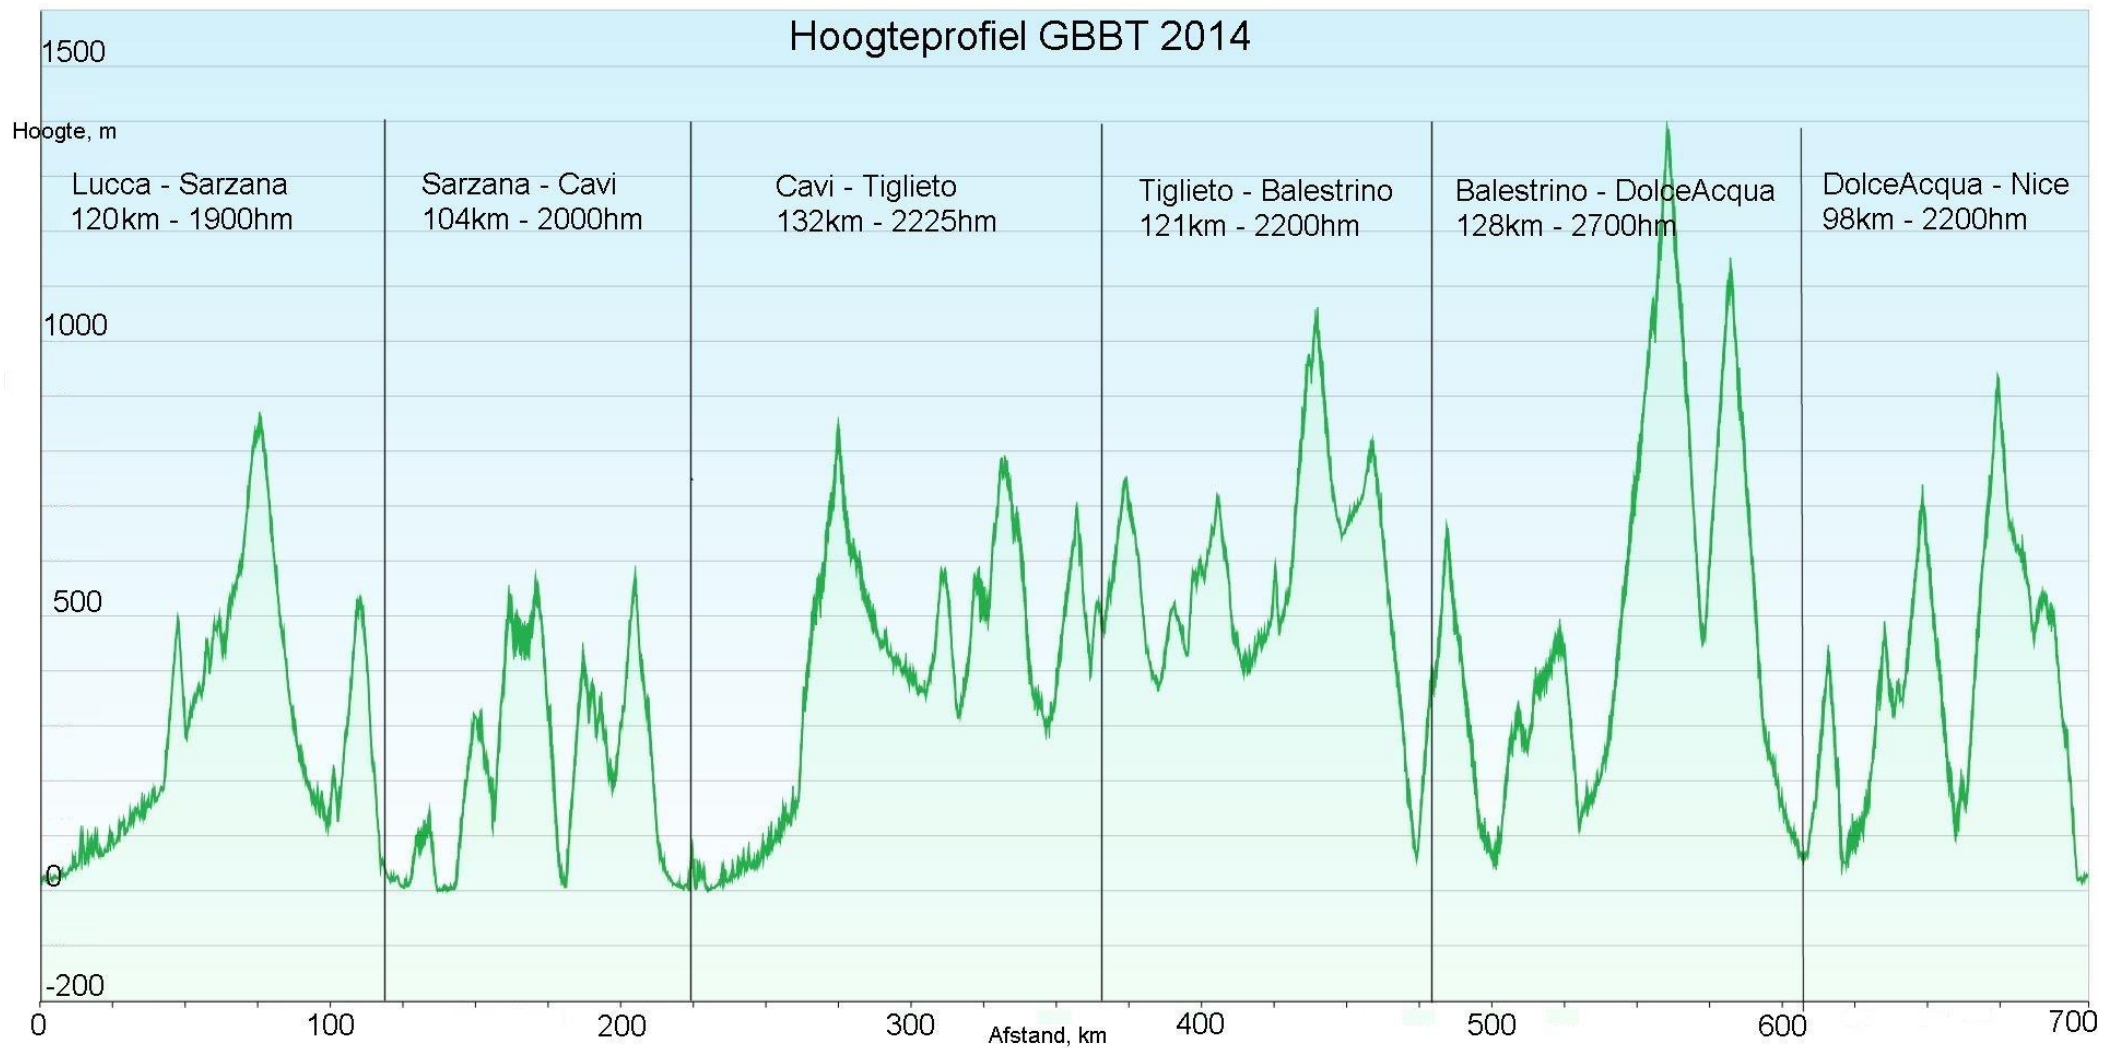

Cavi di Lavagna – Tiglieto, 01-09-2014; blauw = basis, rood = alternatief 1, wit = alternatief 2. Geschatte fietstijd basis: 6.50u

Tiglieto – Balestrino, 03-09-2014; blauw = basis, geen alternatieven. Geschatte fietstijd: 6.30u

Balestrino – DolceAcqua, 04-09-2014, blauw = basis, rood = alternatief. Geschatte fietstijd basis: 7.10u

DolceAcqua – Nice

05-09-2014

blauw = basis

rood = alternatief

Geschatte fietstijd
basis: 5.40u

Hoogteprofiel GBBT 2014

Etappe 5 Balestrino - DolceAcqua

Plaats	wegnr.	km	hm
Balestrino - Ca de Berna	SP44	0	389
top ??	SP44	5,2	653
Castelvecchio	SP44	9,3	474
Susano Sul Neva	SP44/SP582/lok	20,9	63
Arnasco	lokaal/SP19	28,0	283
Onzo	SP35	40,2	419
Costa Bacelega	SP35/SP78	45,0	436
Ranzo	SP78/SP16	50,5	116
Lavina	lok/SP453/SP17	62,7	346
Rezzo	SP17	66,2	556
top Passo Teglia	SP17	81,1	1378
Adagna	SP17	89,9	707
Molini di Triora	SP17	93,0	455
Colle Langan	SP65	103,0	1116
Pigna	SP65/SP64	115,9	253
Isolabona	SP64	123,2	107
DolceAcqua la Vecchia SP Val Nervia km 5,8 Dolceacqua, Italy telephone: +39 0184 206024	SP64	127,5	64